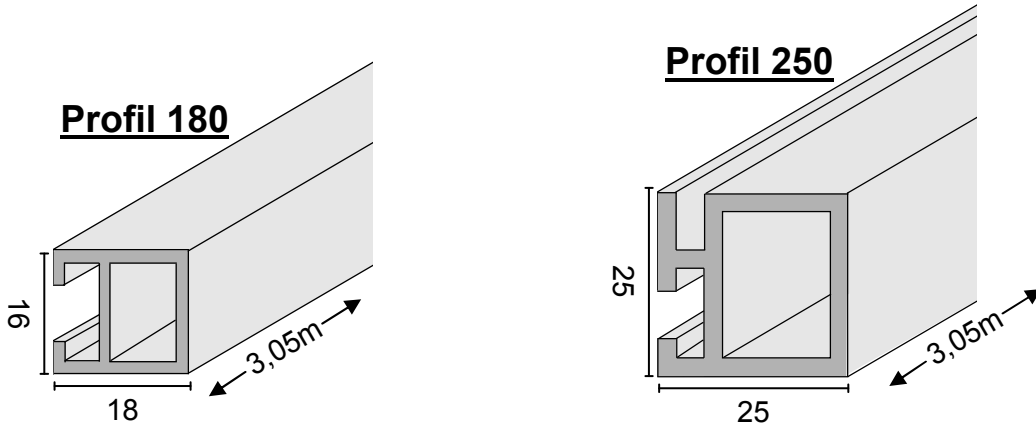

Beispiel / exemple

**Neu
nouveau**

Beispiel / exemple

TRÄGERRAHMEN FÜR ALUPLATTEN PROFIL POUR PLAQUE D'ALUMINIUM

Best. Nr. référence	Bezeichnung désignation	Meterpreis prix au mètre	Tarif Nr. no. tarif
VP-AT180	Trägerrahmen Aluprofil / profil de renforcement		
VP-AT250	Trägerrahmen Aluprofil / profil de renforcement		
VP-MontBand	Montageband Acryl auf Rolle 19mm x 33m bande de montage acrylique sur rouleau		
PRIMER	Primer Kleber für Montageband primer adhésif pour bande de montage		