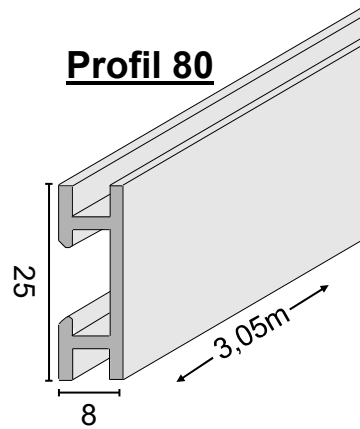

TRÄGERRAHMEN FÜR ALUPLATTEN PROFIL POUR PLAQUE D'ALUMINIUM

Best. Nr. référence	Bezeichnung désignation	Meterpreis prix au mètre	Tarif Nr. no. tarif
VP-AT 80	Trägerrahmen Aluprofil für Aluplatten <i>profil de renforcement pour plaque d'aluminium</i>		
VP-MontBand	Montageband Acryl auf Rolle 19mm x 33m <i>bande de montage acrylique sur rouleau</i>		
PRIMER	Primer Kleber für Montageband <i>primer adhésif pour bande de montage</i>		

Beispiel / *exemple*