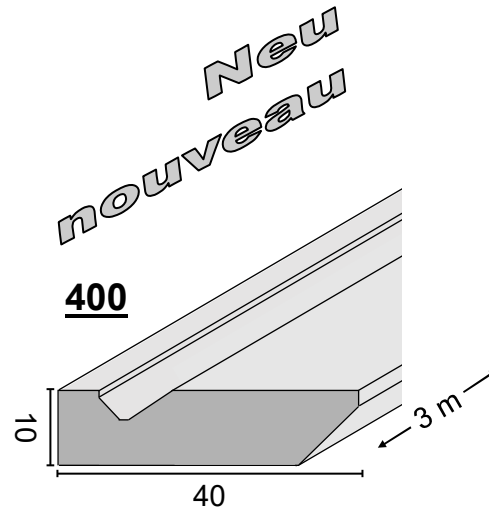

AUFHÄNGELEISTE BAGUETTE D'ACCROCHAGE

Best. Nr. référence	Bezeichnung désignation	Meterpreis prix au mètre	Tarif Nr. no. tarif
400-00	Aufhängeleiste / <i>baguette d'accrochage</i>