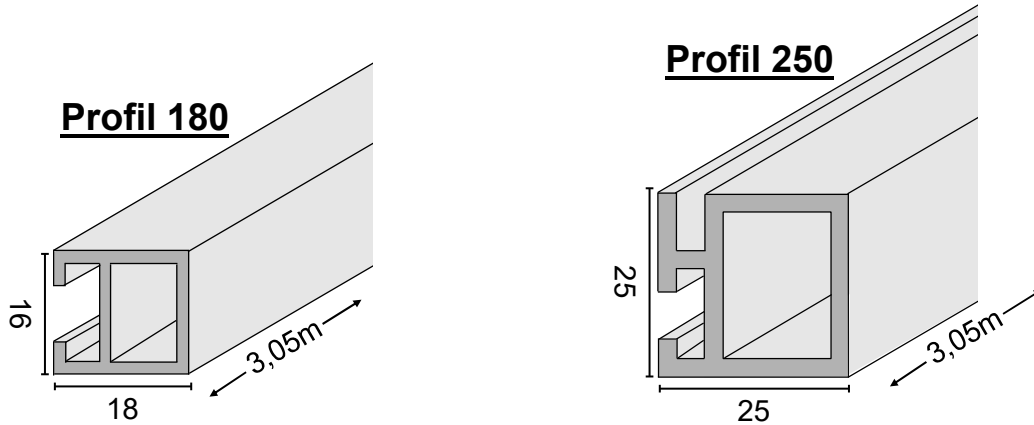

TRÄGERRAHMEN FÜR ALUPLATTEN PROFIL POUR PLAQUE D'ALUMINIUM