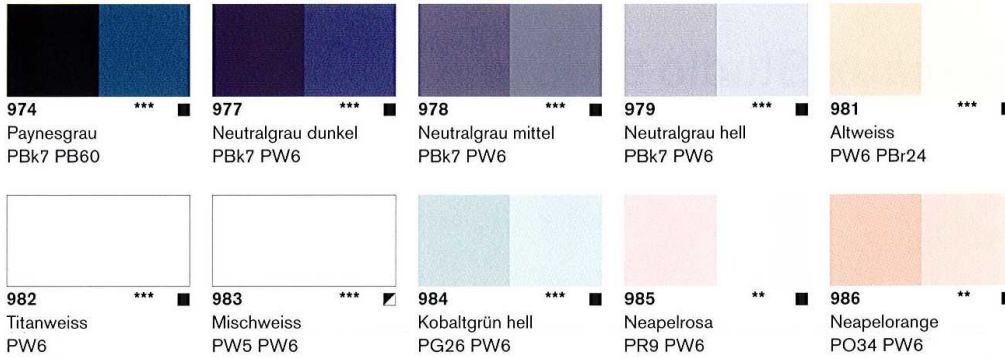

### LASCAUX STUDIO

- 36 Farben
- Preise pro Stk. (auch assortiert)

- 36 couleurs
- prix par pièce (aussi assorti)

Inhalt / contenu	1 Stück / pièce	ab 12 Stück des 12 pièces	ab 24 Stück des 24 pièces	ab 36 Stück des 36 pièces
30ml				
85ml				
250ml				
500ml				
1000ml				

### LASCAUX STUDIO BRONZE

- 8 Farben
- Preise pro Stk. (auch assortiert)

- 8 couleurs
- prix par pièce (aussi assorti)

Inhalt / contenu	1 Stück / pièce	ab 12 Stück des 12 pièces	ab 24 Stück des 24 pièces	ab 36 Stück des 36 pièces
30ml				
85ml				
250ml				
500ml				

## Lascaux Studio <sup>©original</sup>

				
911 Neapelgelb PY53 jaune de naples	912 Zitrongelb PY3 PW6 jaune citron	913 Permanentgelb hell PY74 PW6 jaune permanent citron	914 Permanentgelb mittel PY1 PY1:1 PW6 jaune permanent moyen	915 Permanentgelb dunkel PY139 PO73 jaune permanent foncé
				
921 Permanentorange PO73 PY139 orange permanent	922 Zinnoberrot PR9 PY1:1 PW6 rouge	923 Signalrot PR9 PR170 PW6	924 Permanentrot dunkel PR170	925 Karminrot PR170 PR257 PW6
				
926 Bordeaux PR184 PR257 PV23 PW6	930 Magenta dunkel PR122 PR184 PW6	931 Magenta PR122 PW6	932 Purpurrot PR122 PV23 PW6	933 Violett PV23 PR122 PW6
				
941 Indigo PB60 PBk11	942 Ultramarinblau dunkel PB29 PW6	943 Ultramarinblau hell PB29 PW6	944 Kobaltblau PB15:1 PW6	945 Coelinblau PB15:3 PW6
				
946 Türkisblau PB15:3 PG7 PW6	947 Hellblau PB29 PW6	948 Türkisblau hell PB15:3 PW6	950 Smaragdgrün dunkel PG7 PB15 PW6	951 Smaragdgrün PG7 PW6
				
952 Chromoxydgrün stumpf PG17 PG7	953 Permanentgrün dunkel PG7 PY3 PW6	954 Permanentgrün hell PG36 PY3 PW6	955 Olivgrün PG26 PBr24 PBk28	956 Umbra natur PY42 PBk11
				
957 Umbra gebrannt PY42 PBr6 PBk11	961 Lichter Ocker LY42	962 Gold Ocker PBr24	963 Siena gebrannt PY42 PR101	964 Englischrot PR101
				
965 Oxidbraun hell PBr6	966 Oxidbraun dunkel PBr6	971 Anthrazit PBr6 PBk11 PW6	972 Oxidschwarz PBk11	973 Carbonschwarz PBk7