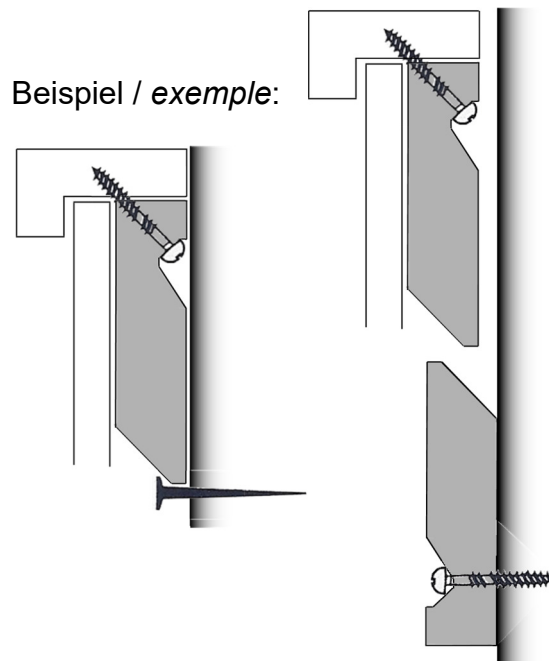

## AUFHÄNGELEISTE BAGUETTE D'ACCROCHAGE

Best. Nr. référence	Bezeichnung désignation	Meterpreis prix au mètre	Tarif Nr. no. tarif
400-00	Aufhängeleiste / <i>baguette d'accrochage</i>		