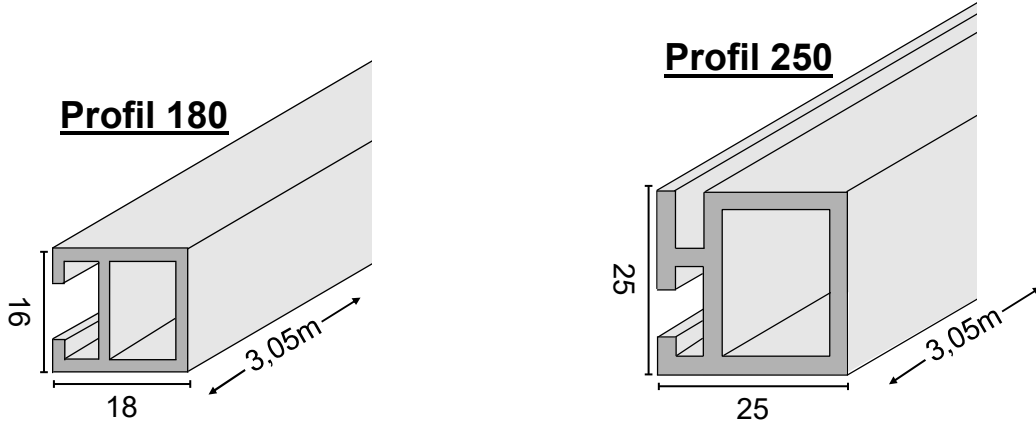

TRÄGERRAHMEN FÜR ALUPLATTEN PROFIL POUR PLAQUE D'ALUMINIUM