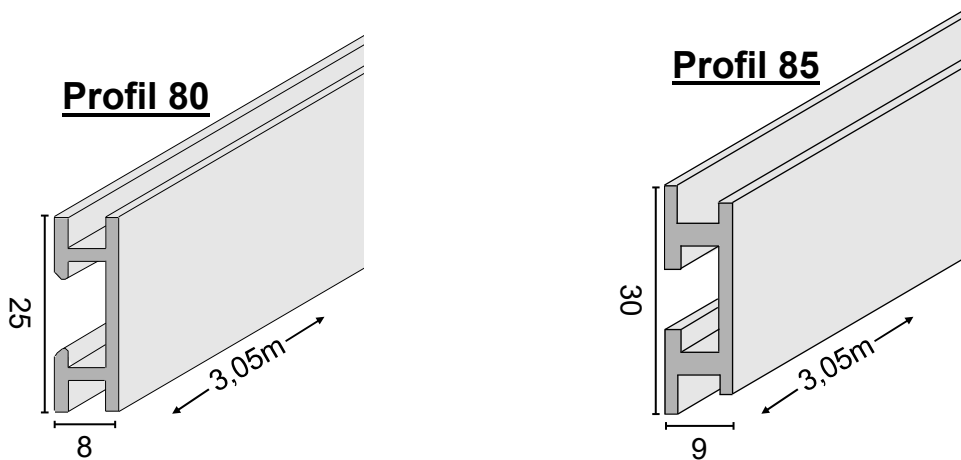

TRÄGERRAHMEN FÜR ALUPLATTEN PROFIL POUR PLAQUE D'ALUMINIUM