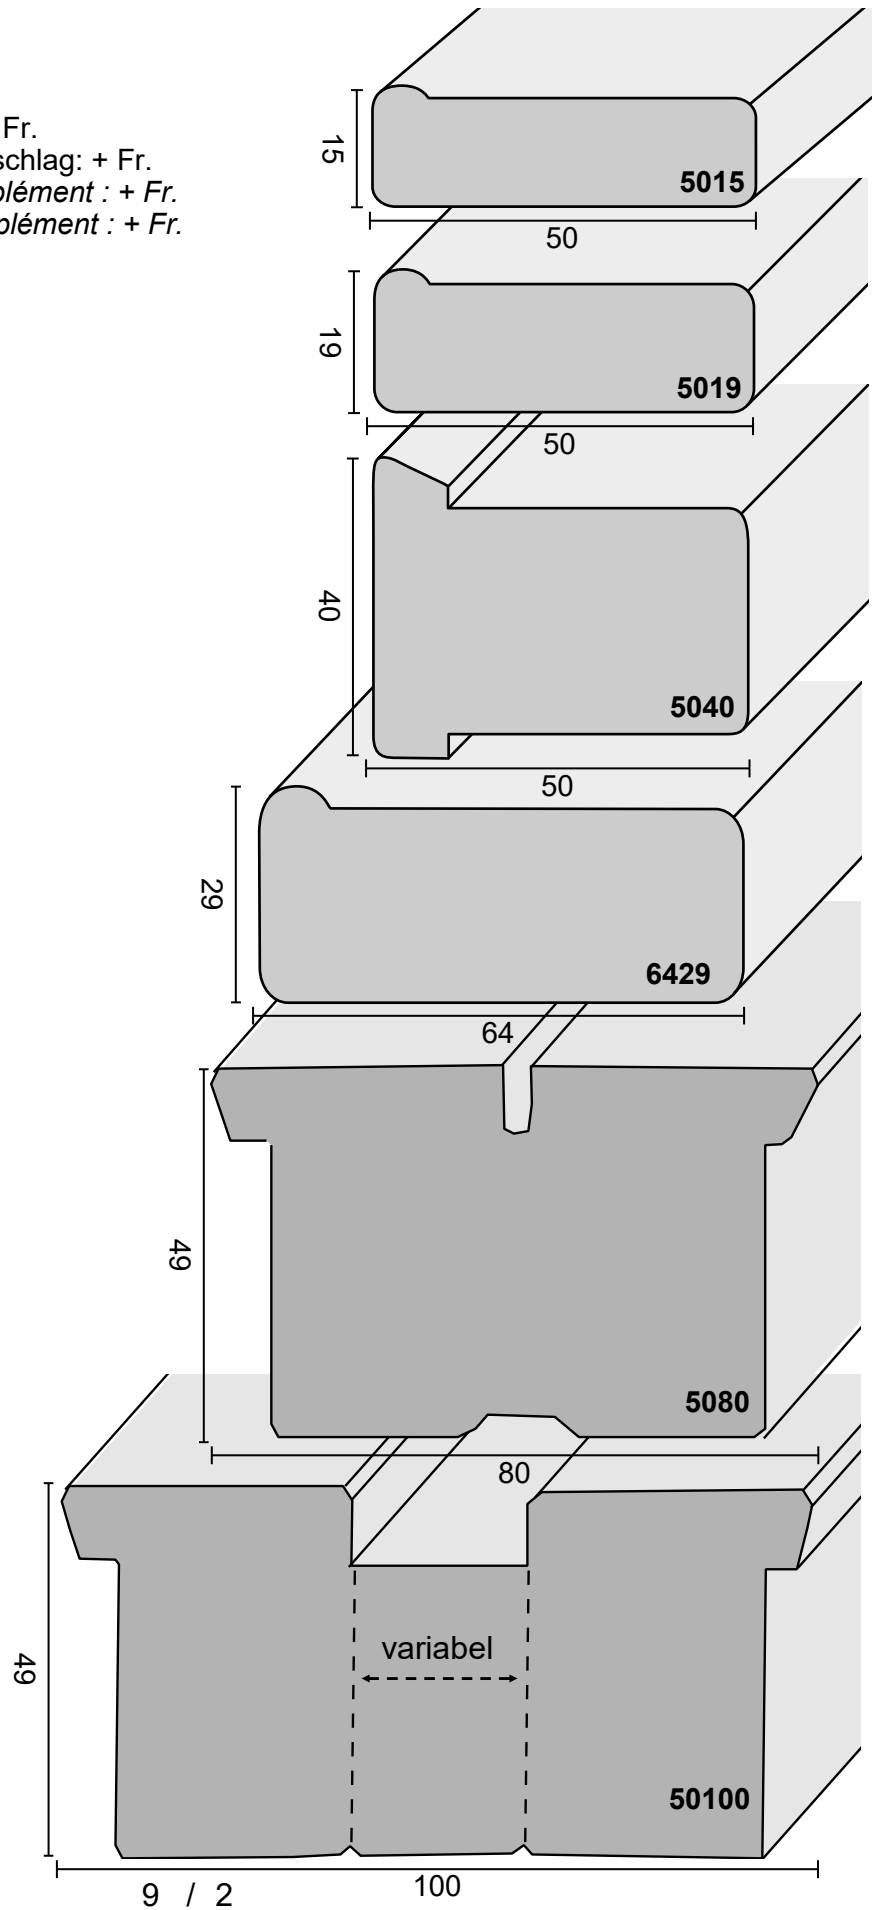

Keil 5015

Für Masszuschnitt, Zuschlag: + Fr.
Im Mass und fertig verleimt, Zuschlag: + Fr.
Pour découpe sur mesure, supplément : + Fr.
Coupé sur mesure et collé, supplément : + Fr.

Keil 5019

Keil 5040

Keil 6429

Keil 5080

Keil 50100